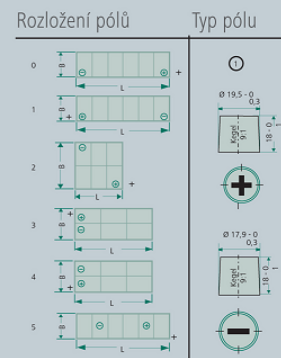

Obj. číslo	Popis	ETN	Kapacita V/Ah	Startovací proud dle EN	Rozměry DxŠxV (mm)	Patice	Rozložení pólů	€/1 ks brutto	Kč/1 ks brutto
58553646G	Baterie 12V 36Ah nalitá a přednabitá	536046030	12 / 36	300A	207 x 175 x 175	B 13	0	41,33	1000,-
58554459G	Baterie 12V 44Ah nalitá a přednabitá	544059036	12 / 44	360A	210 x 175 x 190	B 13	0	44,67	1081,-
58554519G	Baterie 12V 45Ah nalitá a přednabitá	545019036	12 / 45	360A	242 x 175 x 175	B 13	0	46,00	1113,-
58554577G	Baterie 12V 45Ah nalitá a přednabitá	545077030	12 / 45	370A	218 x 133 x 223	B 01	0	50,67	1226,-
58555599G	Baterie 12V 55Ah nalitá a přednabitá	555059042	12 / 55	430A	242 x 175 x 190	B 13	0	51,33	1242,-
58556068G	Baterie 12V 60Ah nalitá a přednabitá	560068039	12 / 60	470A	230 x 172 x 200	B 00	0	57,33	1387,-
58556318G	Baterie 12V 63Ah nalitá a přednabitá	563018054	12 / 63	540A	278 x 175 x 175	B 13	0	62,00	1500,-
58556638G	Baterie 12V 66Ah nalitá a přednabitá	566038051	12 / 66	540A	278 x 175 x 190	B 13	0	64,00	1549,-
58557024G	Baterie 12V 70Ah nalitá a přednabitá	570024054	12 / 70	540A	266 x 172 x 223	B 09	0	64,67	1565,-